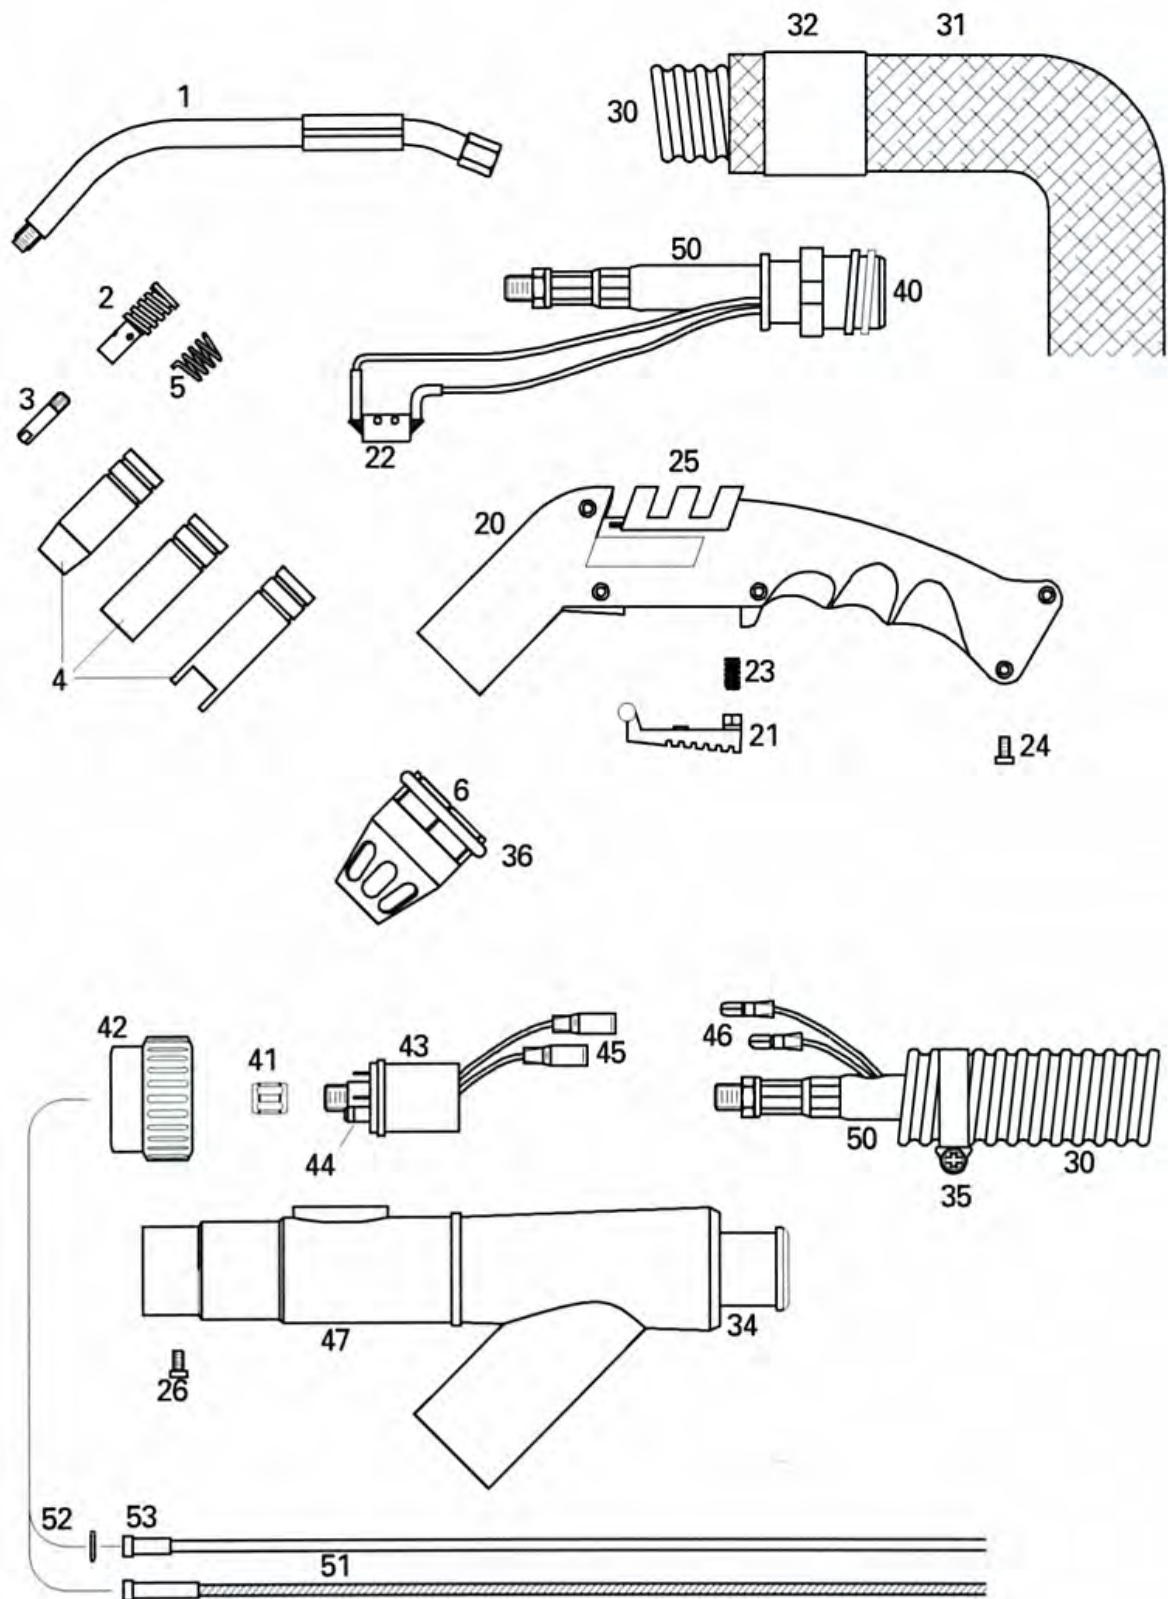

LASDAMPAFZUIGTOORTS RGA 152 G

Technical data :

Rating : 180 A CO₂ - 150 A ArCO₂

Duty Cycle : @ 60%

Wire Ø mm : 0.8, 0.9, 1.0 mm

RGA 152 G	3 m	4 m	5 m
partnumber	696.00.03	696.00.04	696.00.05

OVERZICHT ONDERDELEN RGA 152 G